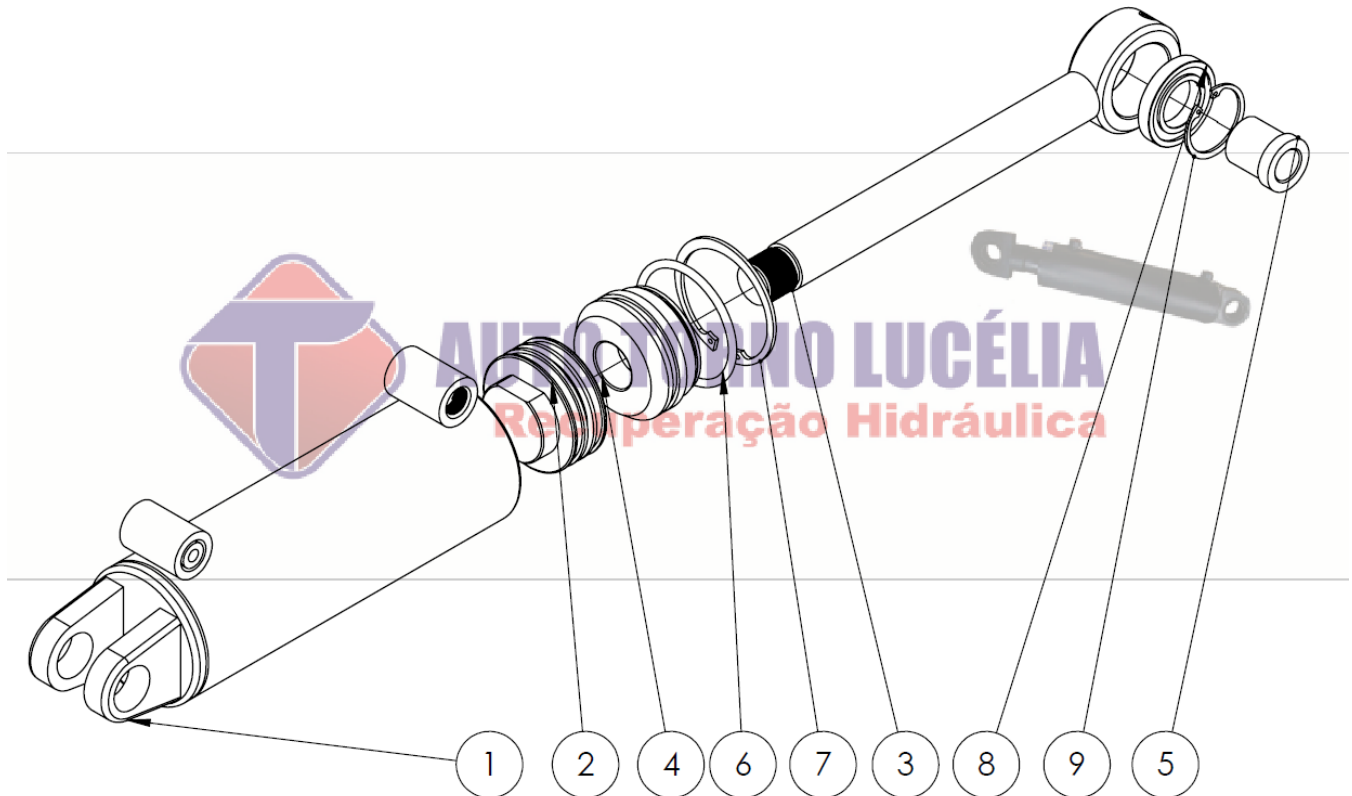

www.autotornolucelia.com.br – contato@autotornolucelia.com.br

AUTO TORNO LUCÉLIA
Recuperação Hidráulica

Tecnologia em máquinas e manutenção hidráulica

CILINDRO HIDRÁULICO 84224900 (AUXILIAR 76.20 MM)

ITEM	DESCRIÇÃO	ITEM	DESCRIÇÃO
03	HASTE COD.85116600	05	BUCHA COD.B85108100
06	TRAVA INT COD.85108100	09	TRAVA OLHAL COD.85117900
04	CABEÇOTE COD.85116700	01	CAMISA COD.85116400
02	EMBOLO COD.85116500	08	ROTULA COD.85117800
07	TRAVA COD.T85108100	00	REPARO COD.VAL.85108100

DESCRIÇÃO TÉCNICA :

Largura = mm
Altura = mm
Comprimento = mm

Auto Torno Lucélia EPP
Serviço de Atendimento Auto Torno Lucélia
Rua Cezar Sgarbi, 1313 Vila Dalva – Lucélia/SP - CEP: 17.780-000
SAE +55 (0xx18) 3551-2042 +55(0xx18) 3551-4203
www.autotornolucelia.com.br – contato@autotornolucelia.com.br

AUTO TORNO LUCÉLIA
Recuperação Hidráulica

Tecnologia em máquinas e manutenção hidráulica

CILINDRO HIDRÁULICO 82380400 (LEVANTE 80.00 MM)

ITEM	DESCRIÇÃO	ITEM	DESCRIÇÃO
03	HASTE COD.82389600	05	BUCHA COD.B85108100
06	TRAVA INT COD.83983000	09	TRAVA OLHAL COD.85117900
04	CABEÇOTE COD.30321000	01	CAMISA COD.80043300
02	EMBOLO COD.80043700	08	ROTULA COD.LA9169
07	TRAVA COD.T83983000	00	REPARO COD.VAL.80043200