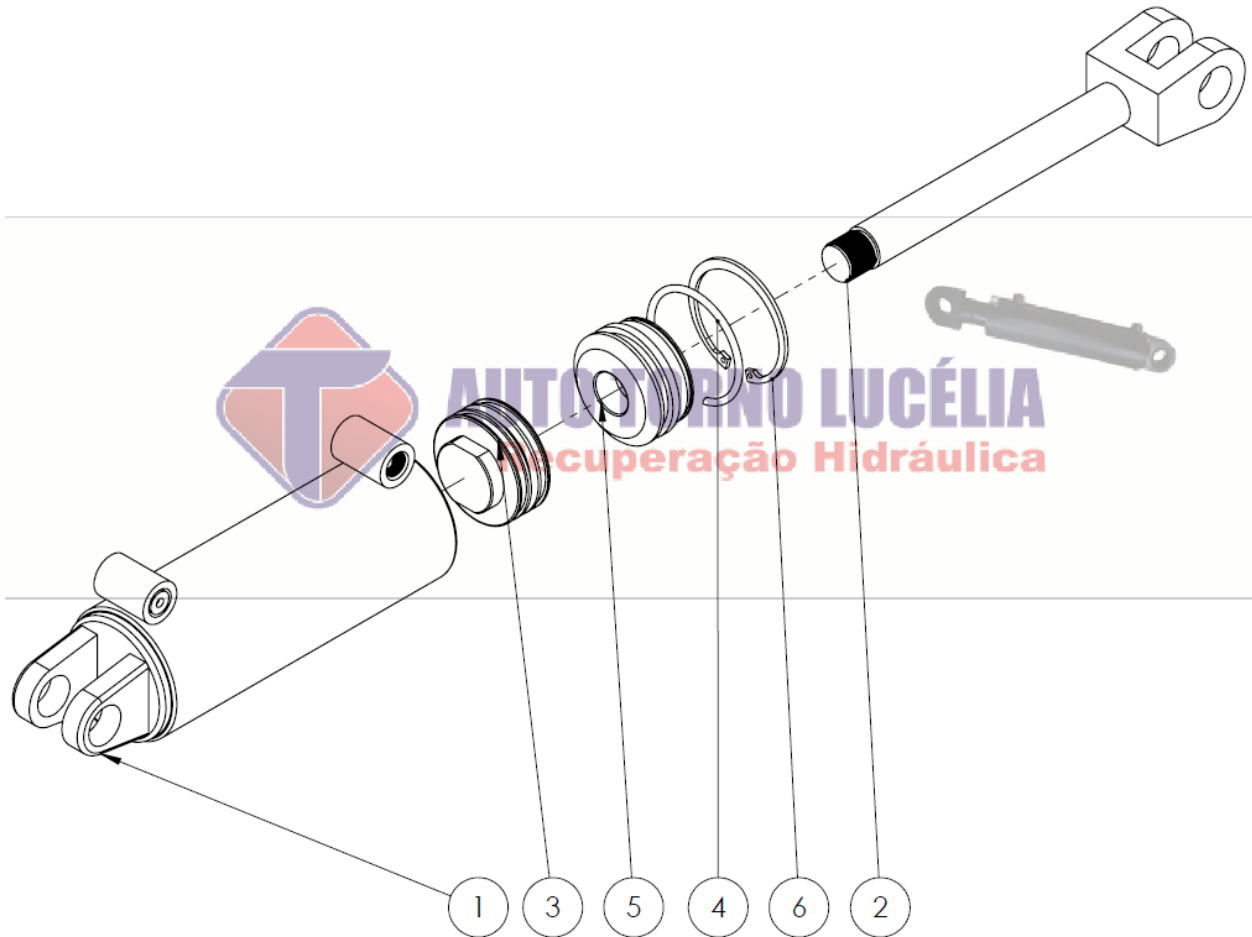

AUTO TORNO LUCÉLIA
Recuperação Hidráulica

Tecnologia em máquinas e manutenção hidráulica

CILINDRO HIDRÁULICO 82380400 (LEVANTE 80.00 MM)

ITEM	DESCRIÇÃO	ITEM	DESCRIÇÃO
03	HASTE COD.82389600	05	BUCHA COD.B85108100
06	TRAVA INT COD.83983000	09	TRAVA OLHAL COD.85117900
04	CABEÇOTE COD.30321000	01	CAMISA COD.80043300
02	EMBOLO COD.80043700	08	ROTULA COD.LA9169
07	TRAVA COD.T83983000	00	REPARO COD.VAL.80043200

DESCRIÇÃO TÉCNICA :

Largura = mm
Altura = mm
Comprimento = mm

Auto Torno Lucélia EPP
Serviço de Atendimento Auto Torno Lucélia
Rua Cezar Sgarbi, 1313 Vila Dalva – Lucélia/SP - CEP: 17.780-000
SAE +55 (0xx18) 3551-2042 +55(0xx18) 3551-4203
www.autotornolucelia.com.br – contato@autotornolucelia.com.br

AUTO TORNO LUCÉLIA
Recuperação Hidráulica

Tecnologia em máquinas e manutenção hidráulica

CILINDRO HIDRÁULICO 80043200 (LEVANTE 80.00 MM)

ITEM	DESCRIÇÃO	ITEM	DESCRIÇÃO
02	HASTE COD.30320900	04	TRAVA COD.KG-9143
04	TRAVA INT COD.KG-9142	01	CAMISA COD.80043300
05	CABEÇOTE COD.30321000	00	REPARO COD.VAL.80043200
03	EMBOLO COD.80043700		

DESCRIÇÃO TÉCNICA :

Largura = mm
Altura = mm
Comprimento = mm

Auto Torno Lucélia EPP

Serviço de Atendimento Auto Torno Lucélia

Rua Cezar Sgarbi, 1313 Vila Dalva – Lucélia/SP - CEP: 17.780-000

SAE +55 (0xx18) 3551-2042 +55(0xx18) 3551-4203