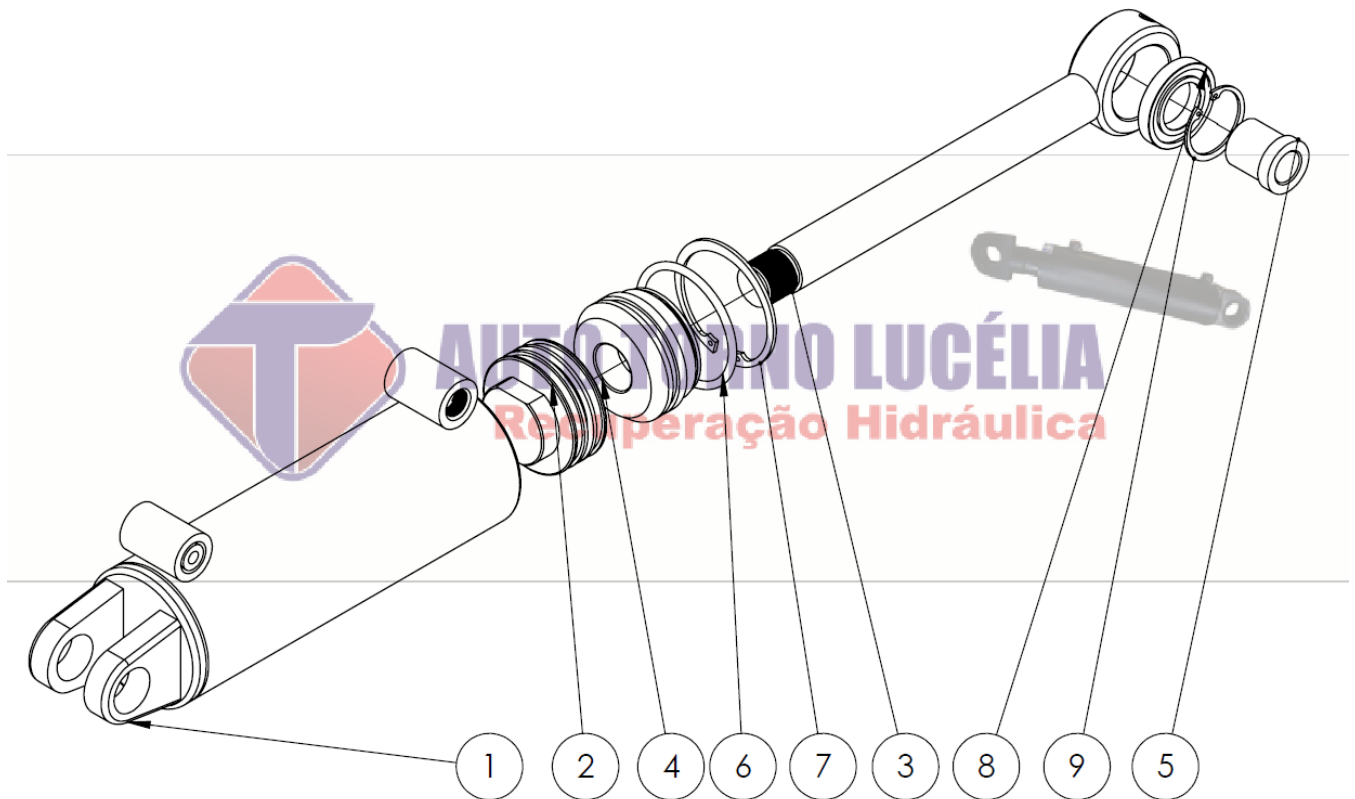

DESCRIÇÃO TÉCNICA :

Largura = mm
Altura = mm
Comprimento = mm

Auto Torno Lucélia EPP
Serviço de Atendimento Auto Torno Lucélia
Rua Cezar Sgarbi, 1313 Vila Dalva – Lucélia/SP - CEP: 17.780-000
SAE +55 (0xx18) 3551-2042 +55(0xx18) 3551-4203
www.autotornolucelia.com.br – contato@autotornolucelia.com.br

AUTO TORNO LUCÉLIA
Recuperação Hidráulica

Tecnologia em máquinas e manutenção hidráulica

CILINDRO HIDRÁULICO 82380400 (LEVANTE 80.00 MM)

ITEM	DESCRIÇÃO	ITEM	DESCRIÇÃO
03	HASTE COD.82389600	05	BUCHA COD.B85108100
06	TRAVA INT COD.83983000	09	TRAVA OLHAL COD.85117900
04	CABEÇOTE COD.30321000	01	CAMISA COD.80043300
02	EMBOLO COD.80043700	08	ROTULA COD.LA9169
07	TRAVA COD.T83983000	00	REPARO COD.VAL.80043200