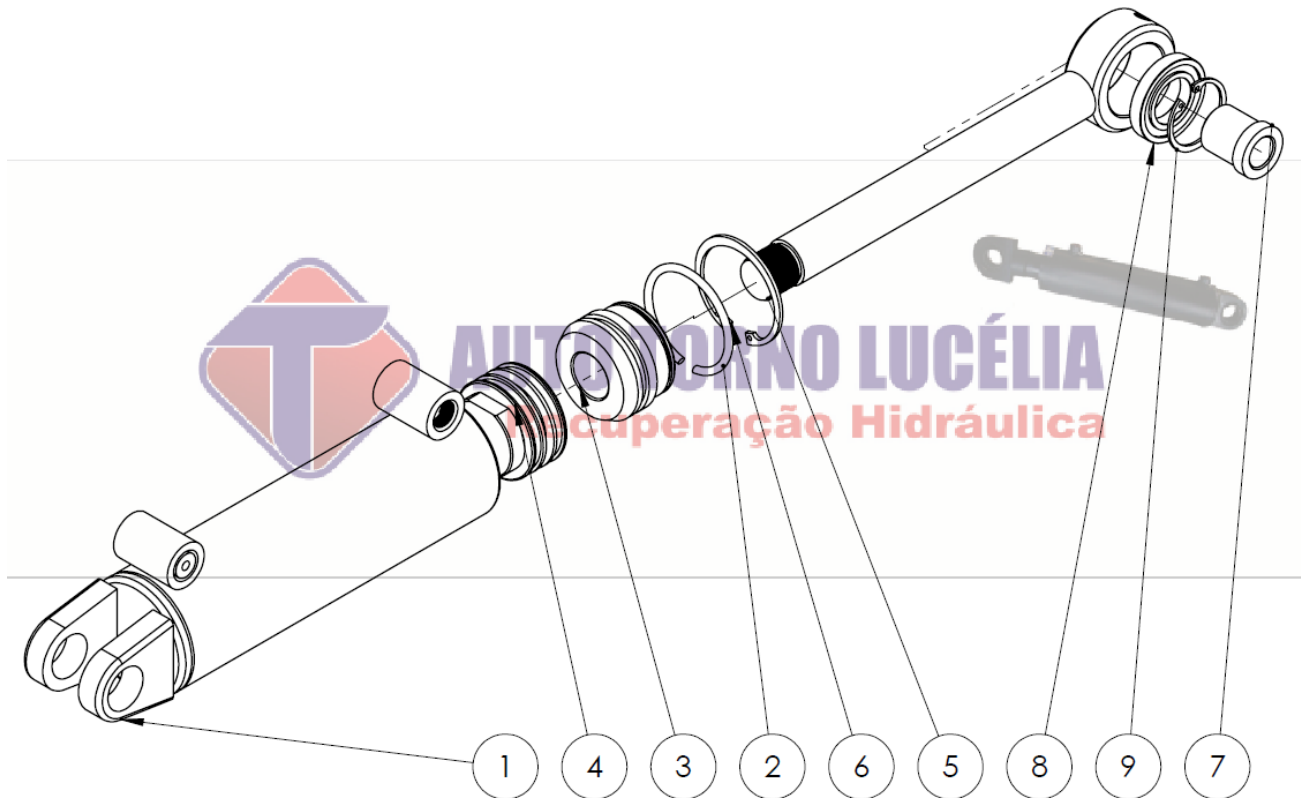

Tecnologia em máquinas e manutenção hidráulica

ÍNDICE

DESCRIÇÃO	CÓDIGO	PÁG.
CILINDRO HIDRÁULICO VALTRA 65.00 MM	82408300	01
CILINDRO HIDRÁULICO AUXILIAR 76.20 MM - BH180	84224900	02
CILINDRO HIDRÁULICO LEVANTE 80.00 MM - BH180	82380400	03
CILINDRO HIDRÁULICO LEVANTE 80.00 MM - 880/980	80043200	04

AUTO TORNO LUCÉLIA
Recuperação Hidráulica

Tecnologia em máquinas e manutenção hidráulica

CILINDRO HIDRÁULICO 82408300 (HIDRÁULICO 65.00 MM)

ITEM	DESCRIÇÃO	ITEM	DESCRIÇÃO
05	HASTE COD.82418800	07	BUCHA COD.B85108100
02	TRAVA INT COD.82419600	09	TRAVA OLHAL COD.KG9128
03	CABEÇOTE COD.81664900	01	CAMISA COD.81664700
04	EMBOLO COD.81664800	08	ROTULA COD.LA9169
06	TRAVA COD.T82419600	00	REPARO COD.VAL.8141800

DESCRIÇÃO TÉCNICA :

Largura = mm
Altura = mm
Comprimento = mm

Auto Torno Lucélia EPP

Serviço de Atendimento Auto Torno Lucélia

Rua Cezar Sgarbi, 1313 Vila Dalva – Lucélia/SP - CEP: 17.780-000

SAE +55 (0xx18) 3551-2042 +55(0xx18) 3551-4203

DESCRIÇÃO TÉCNICA :

Largura = mm
Altura = mm
Comprimento = mm

Auto Torno Lucélia EPP
Serviço de Atendimento Auto Torno Lucélia
Rua Cezar Sgarbi, 1313 Vila Dalva – Lucélia/SP - CEP: 17.780-000
SAE +55 (0xx18) 3551-2042 +55(0xx18) 3551-4203
www.autotornolucelia.com.br – contato@autotornolucelia.com.br